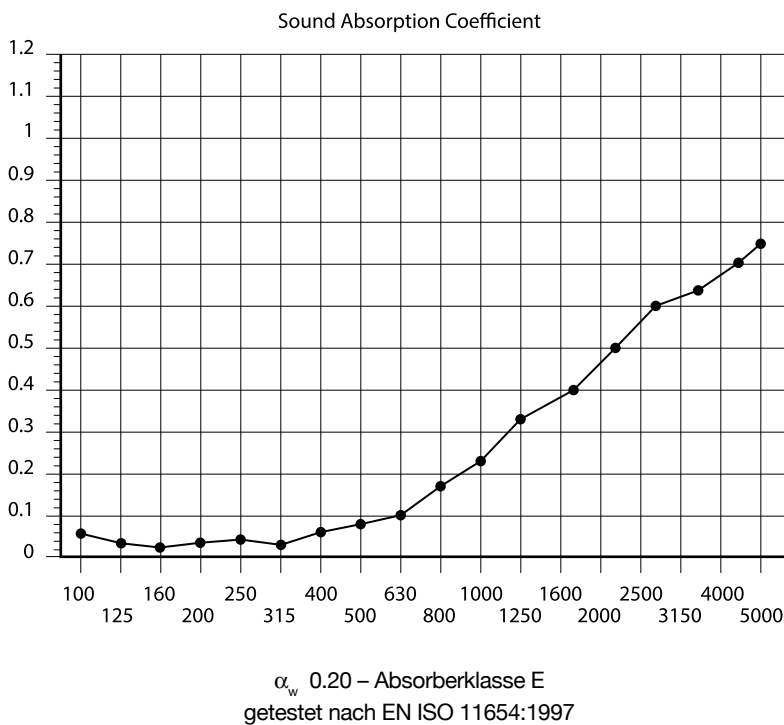

Linear | ein gleichmäßiges, unaufdringliches Design

Produktpflege

Soundtect Paneele sind einfach zu reinigen. Bitte verwenden Sie Wasser und Seife oder Teppichreiniger, um eventuelle Flecken oder Verschmutzungen zu entfernen. Das Paneel sollte, um Oberflächenverschmutzungen zu entfernen, zuerst abgetupft und dann vorsichtig mit einem weichen sauberen Tuch gereinigt werden. Dabei sollte übermäßiges Reiben und zu viel Wasser vermieden werden. Paneele mit Beschichtungen können einmal leicht überstrichen werden.

Achtung: Weitere Farbschichten reduzieren die Absorption!

Technische Details

Soundtect testet und klassifiziert Brandschutz nach EN13501-1 und akustische Werte nach EN ISO 354. Zertifikate auf Anfrage.

Akustische Wirksamkeit

Linear Akustikpaneele besitzen nach EN ISO 354:L2003 grundlegende Schallabsorptionseigenschaften, die verdoppelt oder sogar verdreifacht werden können, wenn sie auf Staffeln mit speziellem Akustikschaum in den Zwischenräumen montiert werden.

Produktbeschreibung

- Paneelgröße: 500 x 500 x 5 mm
- Verbundwerkstoff: 100% Polyesterfaser (PET), 70 % Recyclingmaterial
- α_w 0.20 - Absorberklasse E
- Brandschutz: B-s1, d0
- Design: Linear

Montageanleitung