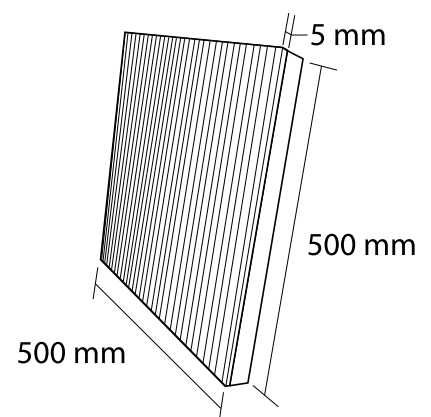

Linear Akustikpaneele besitzen nach EN ISO 354:L2003 grundlegende Schallabsorptionseigenschaften, die verdoppelt oder sogar verdreifacht werden können, wenn sie auf Staffeln mit speziellem Akustikschaum in den Zwischenräumen montiert werden.

Produktbeschreibung

- Paneelgröße: 500 x 500 x 5 mm
- Verbundwerkstoff: 100% Polyesterfaser (PET), 70 % Recyclingmaterial
- α_w 0.20 - Absorberklasse E
- Brandschutz: B-s1, d0
- Design: Linear

Montageanleitung